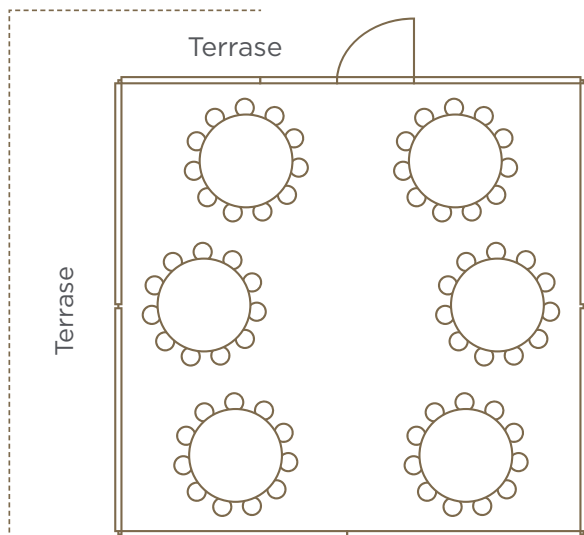

U Form  
14 Teilnehmer

Parlament  
12 Teilnehmer

Bankett  
15 Teilnehmer

Block Form  
12 Teilnehmer

Cocktail  
20 Teilnehmer

LEONHARDI  
STÜBERL

## GRUPPENRAUM LEONHARDI STÜBERL 50M2

- Geräumiges Zimmer mit großen Fenstern
- Direkter Zugang zur Terrasse
- Trennwand zum Wendelstein
- Schreibblöcke und Stifte
- Flipcharts mit Moderationspapier kariert / blanko
- Pinnwände mit Moderationspapier braun
- Präsentationskoffer mit Tagungsunterlagen
- Beamer mit Leinwand
- Kostenloses Wi-Fi

U Form  
18 Teilnehmer

Parlament  
20 Teilnehmer

Bankett  
28 Teilnehmer

Block Form  
18 Teilnehmer

Cocktail  
30 Teilnehmer