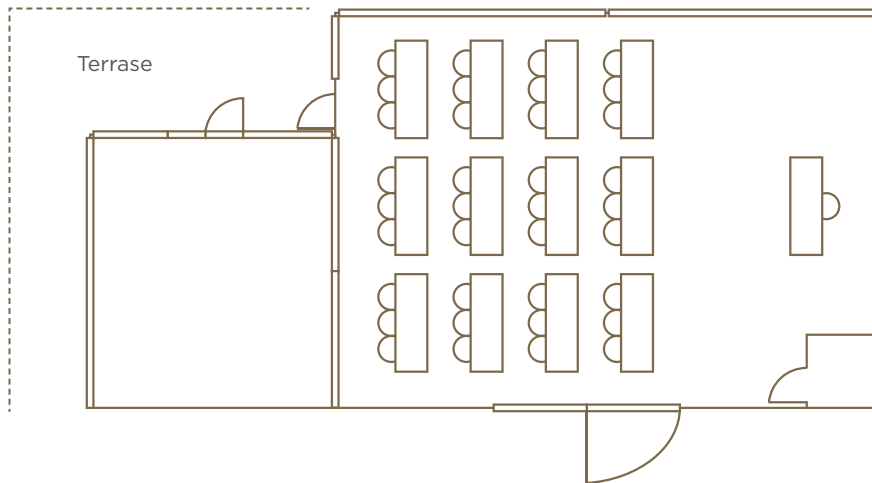

## VERANSTALTUNGSRAUM WENDELSTEIN 115M2

- Geräumiger Raum mit großen Fenstern
- Direkter Zugang zur Terrasse
- Trennwand zum Leonhardi Stüberl
- Funklautsprecher Sonos für Musik und Präsentationen
- Schreibblöcke und Stifte
- Flipcharts mit Präsentationspapier kariert / blanko
- Pinnwände mit Präsentationspapier braun
- Präsentationskoffer mit Tagungsunterlagen
- Projektor mit Leinwand
- Kostenloses Wi-Fi