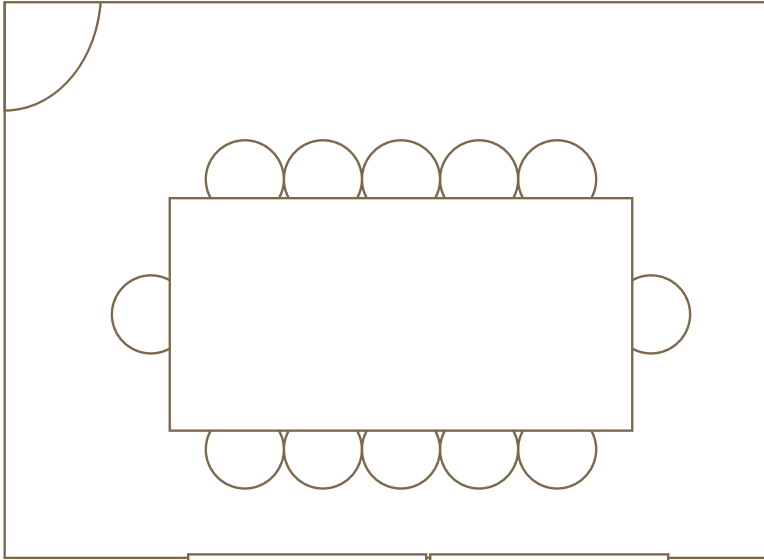

U Form  
30 Teilnehmer

Parlament  
60 Teilnehmer

Reihe  
80 Teilnehmer

Bankett  
80 Teilnehmer

Block Form  
36 Teilnehmer

Cocktail  
100 Teilnehmer

FLORI  
STÜBERL

## GRUPPENRAUM FLORI STÜBERL 21M2

---

- Idealer Raum für getrennte Arbeitsgruppen während eines Meetings
- Schreibblöcke und Stifte
- Flipcharts mit Präsentationspapier kariert / blanko
- Pinnwände mit Präsentationspapier braun
- Präsentationskoffer mit Tagungsunterlagen
- Projektor mit Leinwand
- Kostenloses Wi-Fi